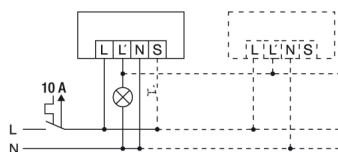

### Аксессуары

- EM10425608 - Защитная сетка 180/90 цвет белый

Шифр заказа  
PD 360/8 Basic SMB

Artikelnummer  
EB10430480

Код EAN  
4015120430480

ESYLUX

Размеры в мм

#### SCHALTPLÄNE

Standardbetrieb mit der zusätzlichen Ansteuerung durch Schliesstaster.  
Bei Bedarf kann das Licht durch den Taster manuell ein- bzw.  
ausgeschaltet werden. Zur Erweiterung des Erfassungsbereiches können  
die Melder parallel geschaltet werden.